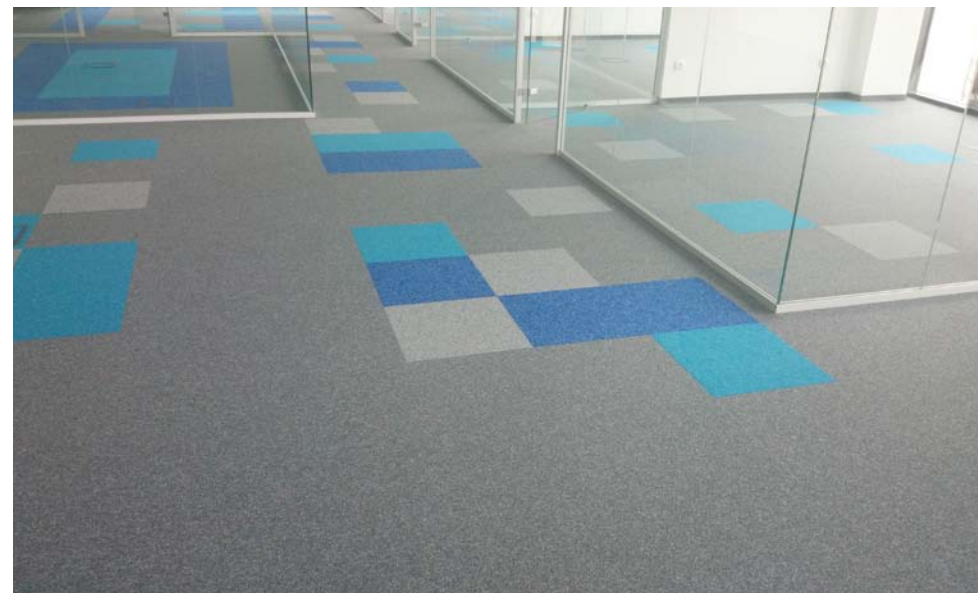

NEELE (Pays-Bas)

Produit(s) Balsan : BOGOLAN, 995. Surface 1 250 m².

GENERALI (France)

Produit(s) Balsan : RE.SOURCE, 239 / 979+. Surface 130 000 m².

OEX OFFICE PARK (Pologne)

Produit(s) Balsan : SEASON, 140-181 / WINTER, 920-940. Surface 2 800 m².