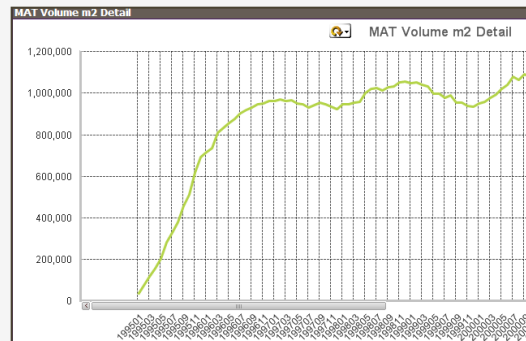

История Neuga 727

- коллекция Universe (Neuga 345) появилась в 1993
- коллекция Neuga 584 появилась в 1994
- коллекция Neuga 726 появилась в 2001
- коллекция Neuga 727 появилась в 2010